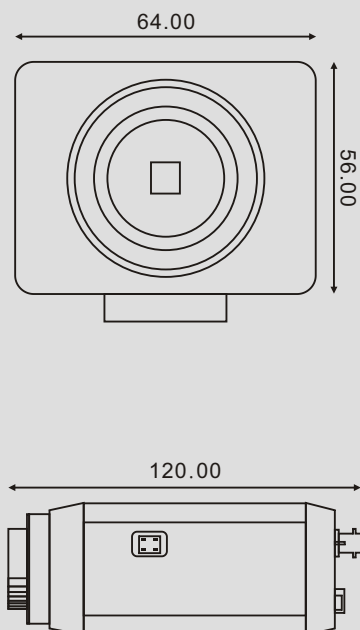

CÂMERA DIGITAL C/CS MOUNT

AIP-4054

CÂMERA DIGITAL C/CS MOUNTTV

- Características -

Sony 1/3" **Super HAD CCD**
Colorido com 410K Pixels
540 TVL, Alta Resolução Horizontal
Compensação de falta luz
Detecção de movimento / Dia & Noite
OSD (Imagem na tela)
Privacidade de imagem mascarando com
4 zonas, Posição livre
Iluminação mínima 0,3 Lux @ F 1,2
(Modo de cor normal) 0,002 Lux @ F 1,2(Sensor)

- DIMENSÃO -

- ESPECIFICAÇÃO -

Modelo		AIP-4054	
Formato de Sinal		NTSC	PAL
Resolução Horizontal		540 Linhas	
Dispositivo de Sinal		Sony 1/3" Super HAD CCD	
Pixels		768 (H) x 494 (V)	755 (H) x 582 (V)
Sistema de Visualização		2:1 Entrelaçadas	
Sistema de Sincronização		Linha Fechada (AC) / Interna (DC)	
Iluminação Mínima		0.002 Lux	
Taxa de Som / Ruído		Mais do que 50dB	
Radiação		0.45	
Saída de Vídeo		Composição 1.0 Vp-p 75 OHM	
Velocidade Eletrônica da Iris	NTSC	Auto / Manual (x128~160 ~1 /120,000seg) Sens. Limite selecionável / queda de luz.	
	PAL	Auto / Manual (x128~150 ~1 /120,000seg) Sens. Limite selecionável / queda de luz.	
Consumo de Energia		150mA	
Lente		Lentes C/CS	
Voltagem		DC 12V	
OSD		Interno	
BLC / AGC / DNR		Baixa, Média, Alta, Off Selecionável	
Dia & Noite		Auto / ON	
Espelho		ON / OFF	
Nitidez		ON / OFF (Nível Ajustável)	
Detecção de movimentos / Máscara		ON / OFF (4 Zonas)	
Humidade Para Operação		-10°C ~+ 50°C, Máx. 95% Humidade	
Humidade Para Armazenamento		-20°C ~+ 60°C, Máx. 95% Humidade	
Peso		Aprox. 500g	