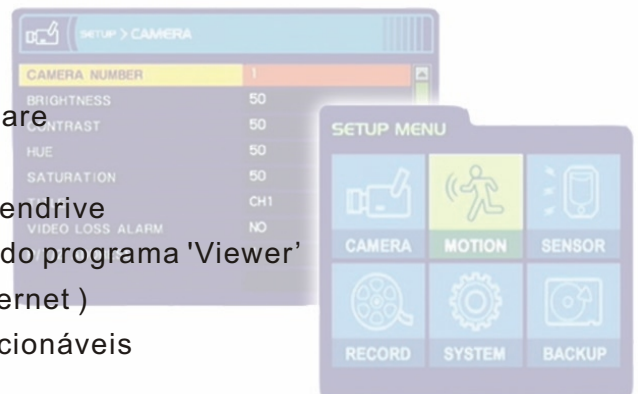

MPEG 4

Display em LCD

Especificação		ASA - 800	ASA - 1600
Vídeo	Entrada	8(8ch), 16(16ch) Compostos BNC (NTSC / PAL) - 1VP-P	
	Saída	1 Compostos BNC (NTSC / PAL) - 1VP-P 1 S-VHS, VGA 8(8ch), 16(16ch) Compostos de saída de vídeo extra	
Áudio	Entrada	4 Entrada (RCA)	
	Saída	1 Saída (RCA)	
Visualização		720 X 480 (NTSC) 720 X 576 (PAL)	
Gravação	Compressão	Mpeg 4	
	Forma de vídeo	NTSC	PAL
	Resolução	720X480, 720X240, 360X240	720X576, 720X288, 360X288
	Modo de exibição	120 fps / 16ch (360 X 240)	100 fps / 16ch (360 X 288)
60 fps / 16ch (720 X 240)		50 fps / 16ch (720 X 288)	
30 fps / 16ch (720 X 480)		25 fps / 16ch (720 X 576)	
Método de gravação	Modo	Sempre, Manual, Movimento, Sensor, S+M	
	Controle	Pop resolução, fps & qualidade	
Movimento	Área de movimento	8(8ch), 16(16ch) 22 X 15(NTSC) Áreas configuráveis	
	Sensibilidade	8 Níveis	
Unidade de controle		Controle remoto IR	
Porta serial		RS - 232C	
PAN / TILT		RS - 485	
Sensor	Entrada	08 CH	16 CH
	Saída	4 CH	4 CH
Multi função	Triplex	Visualização, Gravação, e Rede	
Rede	Funções TCP / IP	10 BASE - T Ethernet, DHCP, DDNS, suporta Web	
		Visualização ao vivo, Busca, Cópia de segurança	
		Atualização do firmware	
Cópia de segurança		40, 80, 120, 160 Gb ou maior USB 1.1(1EA), Network (rede), HDD (removível), CD-RW	
Físico	Dimensão	38 (L) X 42 (C) X 7.3 (A)	
	Peso	07 Kg(com HDD)	
Elétrico		100 ~ 240 VAC, 50 / 60 HZ	
	Consumo	50 W (Aproximadamente)	