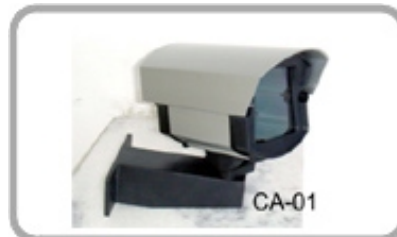

**F-300**  
Fonte para mini câmera  
12 V 300mA

**REMOTE**  
Controle Remoto de DVR

**CA - 01**  
CX.de Prot Júnior Anodizada  
63x60x85 C/Vedação e Suporte

**CA - 02**  
CX.de Prot Júnior falsa Anodizada  
63x60x85 C/Vedação e Suporte