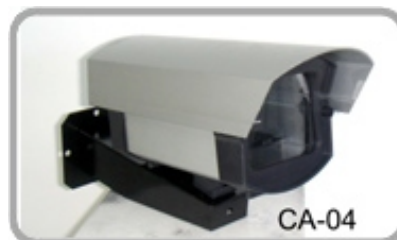

CA - 01
CX.de Prot Júnior Anodizada
63x60x85 C/Vedação e Suporte

CA - 04
CX.de Prot Pequena Anodizada
96x90x160 C/Vedação e Suporte