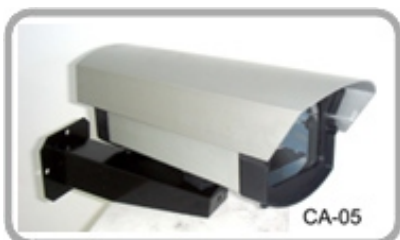

**F-300**  
Fonte para mini câmera  
12 V 300mA

**REMOTE**  
Controle Remoto de DVR

**CA - 01**  
CX.de Prot Júnior Anodizada  
63x60x85 C/Vedação e Suporte

**CA - 02**  
CX.de Prot Júnior falsa Anodizada  
63x60x85 C/Vedação e Suporte

**CA - 03**  
CX.de Prot Baby Anodizada  
96x90x120 C/Vedação e Suporte

**CA - 04**  
CX.de Prot Pequena Anodizada  
96x90x160 C/Vedação e Suporte

**CA - 05**  
CX.de Prot Média Anodizada  
96x90x220 C/Vedação e Suporte

**CA - 06**  
CX.de Prot Grand Anodizada  
96x90x250 C/Vedação e Suporte

**CA - 07**  
CX.de Prot Super Grand Anodizada  
96x90x330 C/Vedação e Suporte

**CA - 08**  
Camuflador 4"

**CA - 09**  
Camuflador para Parede 4"