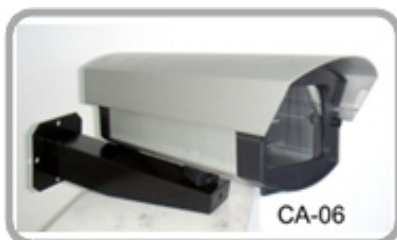

CA - 03
CX.de Prot Baby Anodizada
96x90x120 C/Vedação e Suporte

CA - 06
CX.de Prot Grand Anodizada
96x90x250 C/Vedação e Suporte